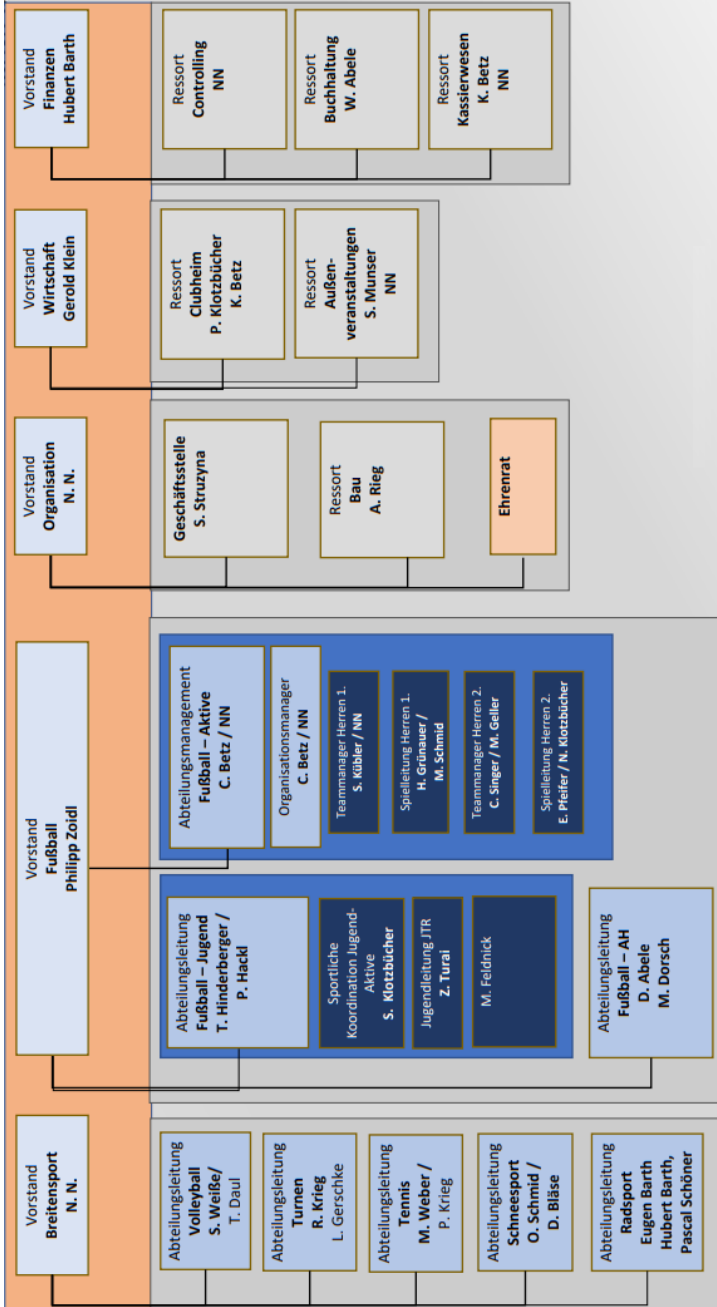

Vorstellung Vorstandschft