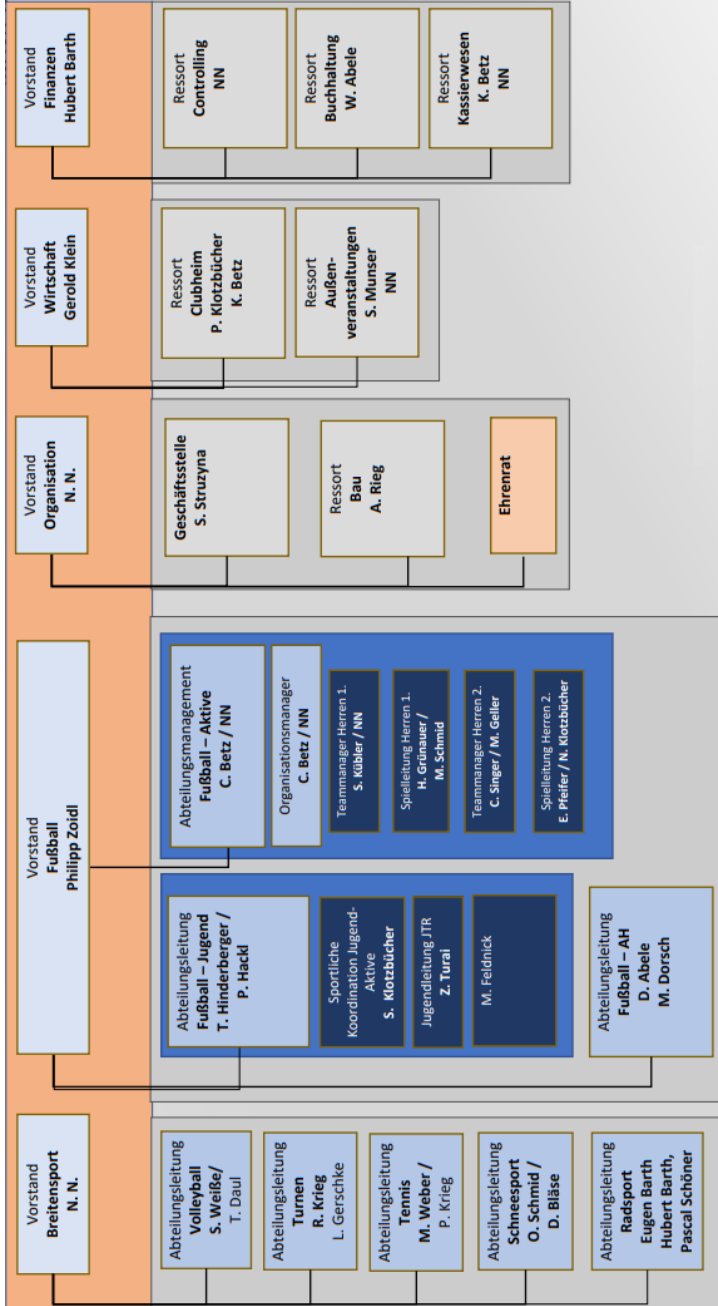

Vorstellung Vorstandschaft